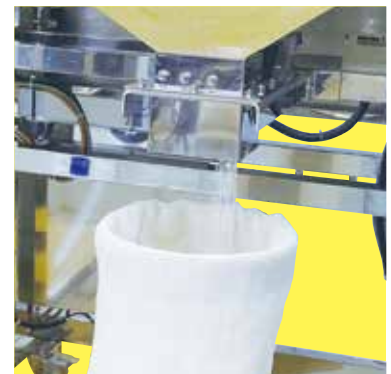

酒米袋詰め計量機

表示器

操作パネル

■ 特長

最低2kg～20kgまでが量れます。
測定は、±20gでエラー表示が出来ます。
カウンター付き

袋装着

■ 概要

型式・装置名称		酒米計量機
本体最大サイズ	単 位 (mm)	1380 (長さ) × 1150 (高さ) × 1090 (幅)
	設 計 ・ 重 量	約150kg
主要構成部品	本 体	SUS304
	は か り	型式 AD-SB-60K11
	表 示 器	型式 AD-4410
	タ ッ チ パ ネ ル	三菱製
	キ ャ ス タ ー	プレーキ付ゴム車輪
表示単位	kg	小数点3位表示 (測定は1g単位)
測定重量値		2kg～20kg
電 源	一 次 電 源	AC100V ケーブル10mプラグ付